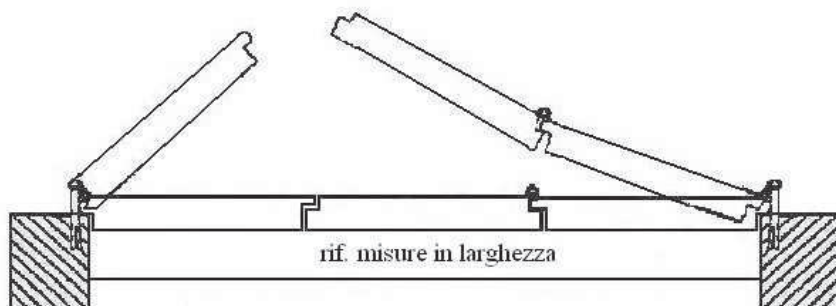

M - apertura DX LATERALE + SX LIBRO

N - apertura SX LATERALE + DX LIBRO

Sensi di apertura persiane

vista interna a spingere

O - apertura DX BANDIERA

P - apertura SX BANDIERA

Q - apertura DX LATERALE + SX BANDIERA

R - apertura SX LATERALE + DX BANDIERA

Sensi di apertura persiane

vista interna a spingere

S - apertura DX LIBRO

T - apertura SX LIBRO

Note tecniche per ordini

PERSIANA ANTA AMURO
PORTA PERSIANA ANTA A MURO

misure da fornirsi
mano di apertura

LUCE MURO
VISTA INTERNA A SPINGERE

PORTA CON TELAIO
PORTA PERSIANA CON TELAIO

misure da fornirsi
mano di apertura

ESTERNO TELAIO
VISTA INTERNA A SPINGERE

Tipologia persiane