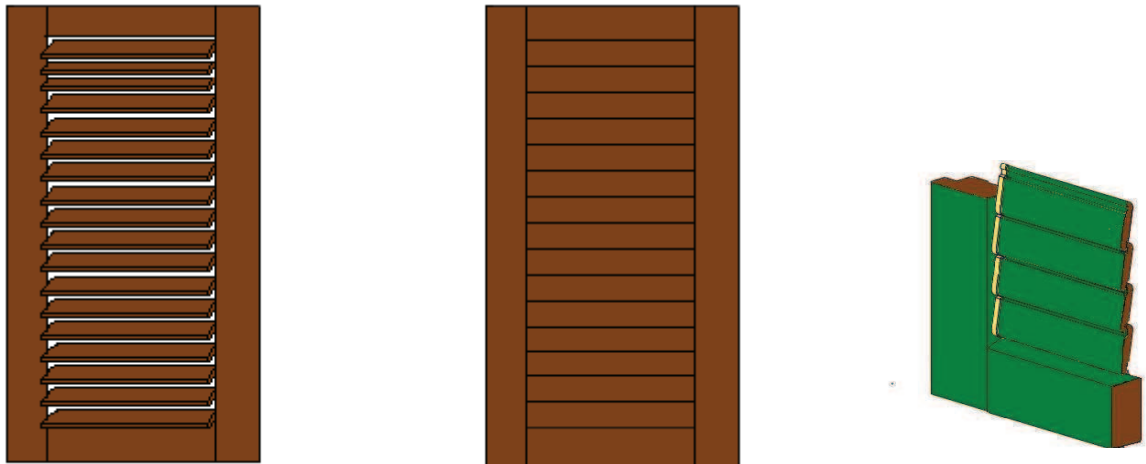

Persiana con 1 zoccolo

Porta persiana 2 zoccoli
e traverso centrale

Battute persiana

- 2 LATI, SOTTO PARI
- 3 LATI, SOTTO PARI

- 4 LATI
- PARI 4 LATI

Tipologia persiane

Persiane e porte persiana

Persiana a stecca fissa

Persiana con sportello alla toscana (sportello ritagliato nel montante)

Persiana con sportello alla genovese (con rompitratta)

Struttura persiane

Persiane e porte persiana

Persiana alla fiorentina (stecca cm 7 non passante + listello ornamentale lato esterno)

Persiana stecca orientabile

Persiana scorrevole